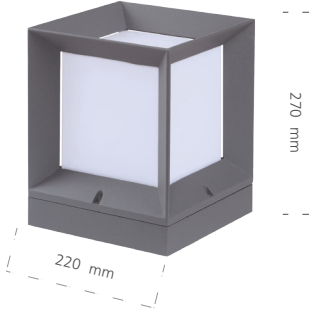

Set Üstü Armatürler

Wall Top Luminaires

Rayo

Işıltı 2

Cubo

Ovni

Kullanım Alanları

Fields of Application

LED Armatürlere ait büyüklükler Product Details

Ürün Kodu Code No	Tip Type	Güç Power (W)	Lamba Tipi Lamp Type	Işık Akısı Luminous Flux (lm)	Koruma Sınıfı Protection Class	Ağırlık Weight (kg)	Hacim Volume (m³)	Koli Adedi Pcs/Pack	Ral Kodu Ral Code
5616 3270	Ovni	10	LED	252.5	IP 54	7.5	0.05000	4	9803

Armatürlere ait büyüklükler Product Details

Ürün Kodu Code No	Tip Type	Güç Power (W)	Akım Current (A)	Lamba Tipi Lamp Type	Işık Akısı Luminous Flux (lm)	Koruma Sınıfı Protection Class	Ağırlık Weight (kg)	Hacim Volume (m³)	Duy Base	Koli Adedi Pcs/Pack	Kaplama Türü Coating Type
5730 4530	Işıltı 2	7	0.25	LED Glop	650	IP 44	6.7	0.03927	E27	1	Saten
5712 1410	Cubo	10	0.32	LED Glop	910	IP 54	11	0.10295	E27	6	RAL 9006
5712 1440	Rayo	7	0.25	LED Glop	650	IP 54	9	0.06956	E27	6	RAL 9006